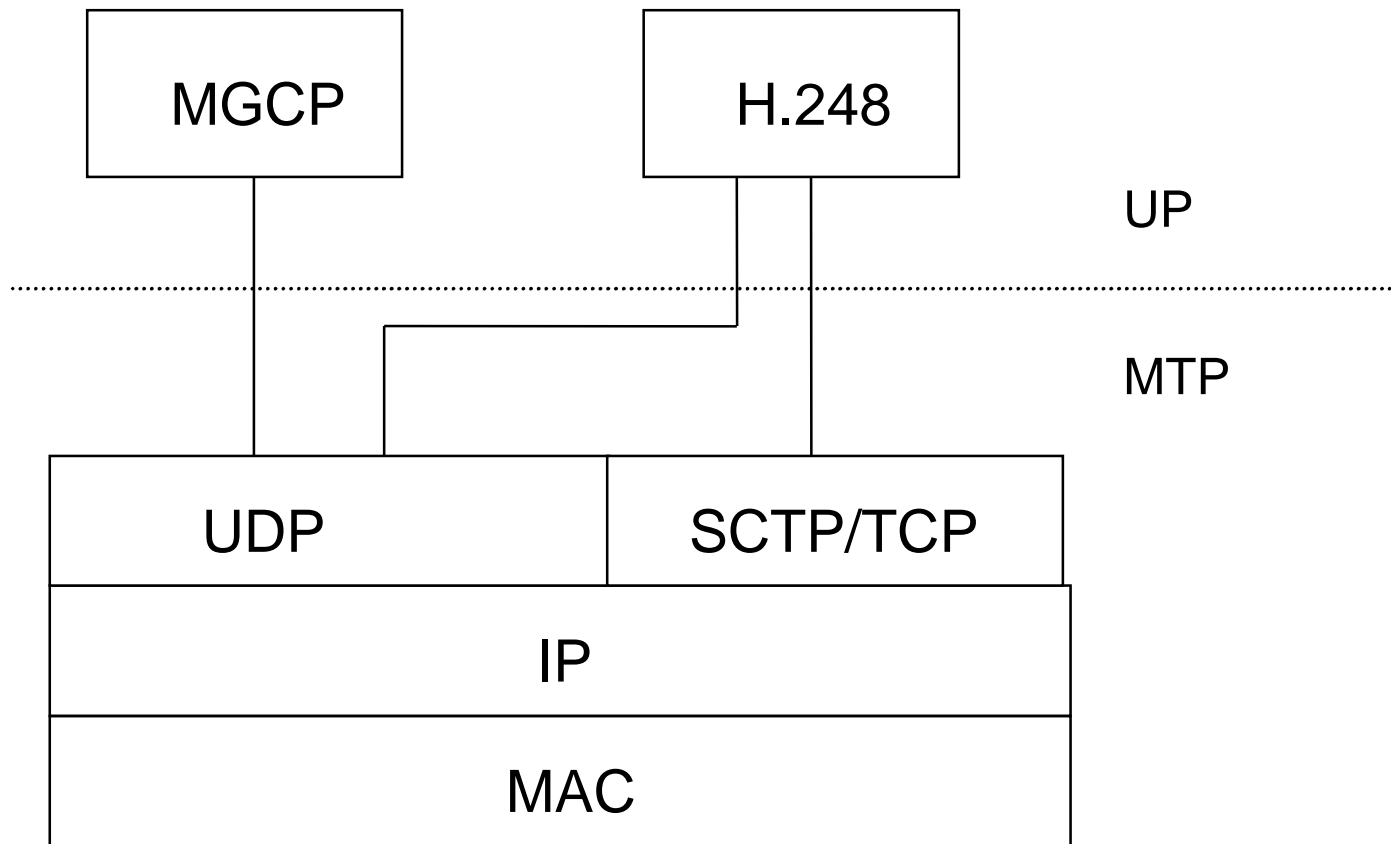

## Elemento de la red NGN (2)

- ⇒ **MSAG:** Multi-Service Access Gateway
- ⇒ Acceso a los suscriptores
- ⇒ **DIA:** Integrated Access Gateway
- ⇒ Acceso a los suscriptores
- ⇒ **BGW:** banda ancha puerta de enlace
- ⇒ Comunicadas a la red pública y la red privada
- ⇒ **SHLR:** Smart Home Location Register
- ⇒ El almacenamiento de los datos de los abonados
- ⇒ Servidor de aplicaciones
- ⇒ Proporcionar API (Interfaz de Programación de Aplicaciones) para los diferentes servicios

# Soporte Multi-Protocol

# Protocolos NGN

- ➔ Media Gateway Control Protocol
  - MGCP
  - H248
- ➔ Call Control Protocol
  - H323
  - SIP
- ➔ Signaling Transmission Protocol
  - SIGTRAN
- ➔ System Support Protocol
  - Parlay
  - SNMP
  - Radius

# SIGTRAN Protocol

- ➔ SIGTRAN admite la transmisión de SCN (Switched Network Circuit) de señalización a través de la red IP.
- ➔ SIGTRAN es una pila de protocolos en lugar de un protocolo. Incluye protocolo de transmisión (SCTP) y los protocolos de adaptación (M3UA).