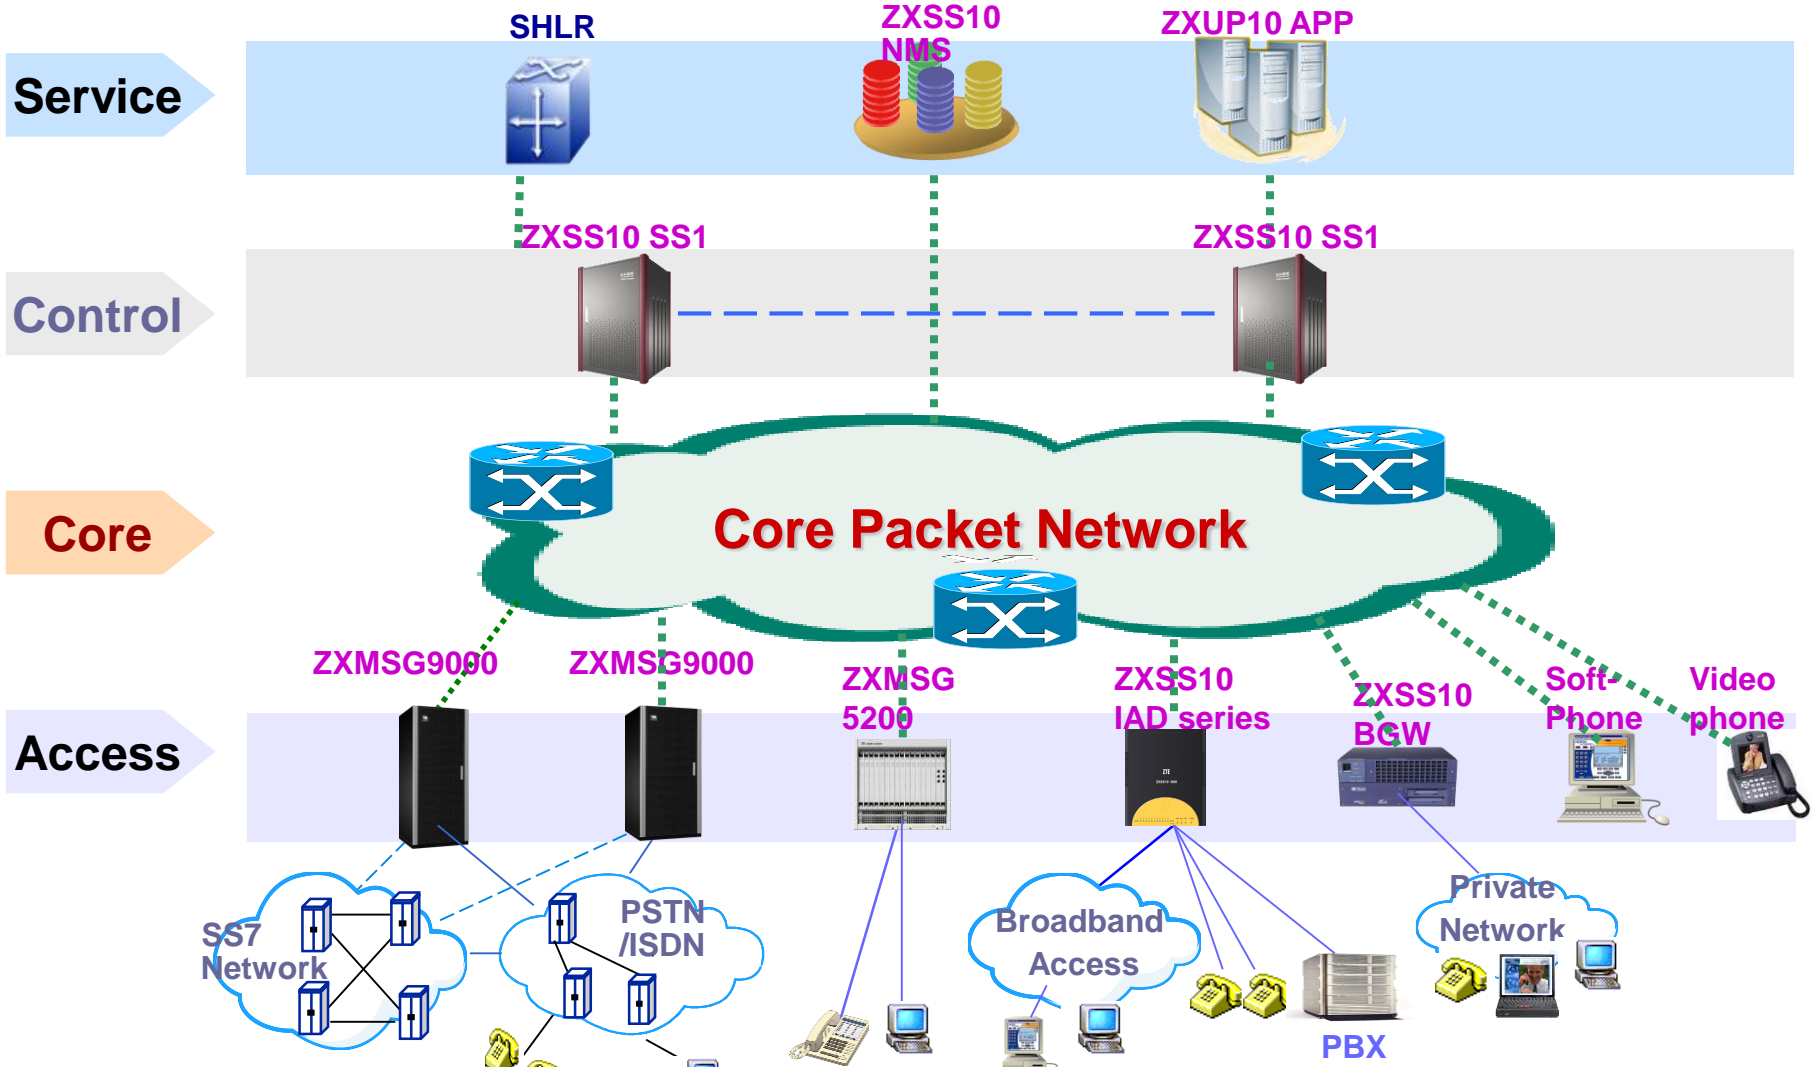

NGN Arquitectura