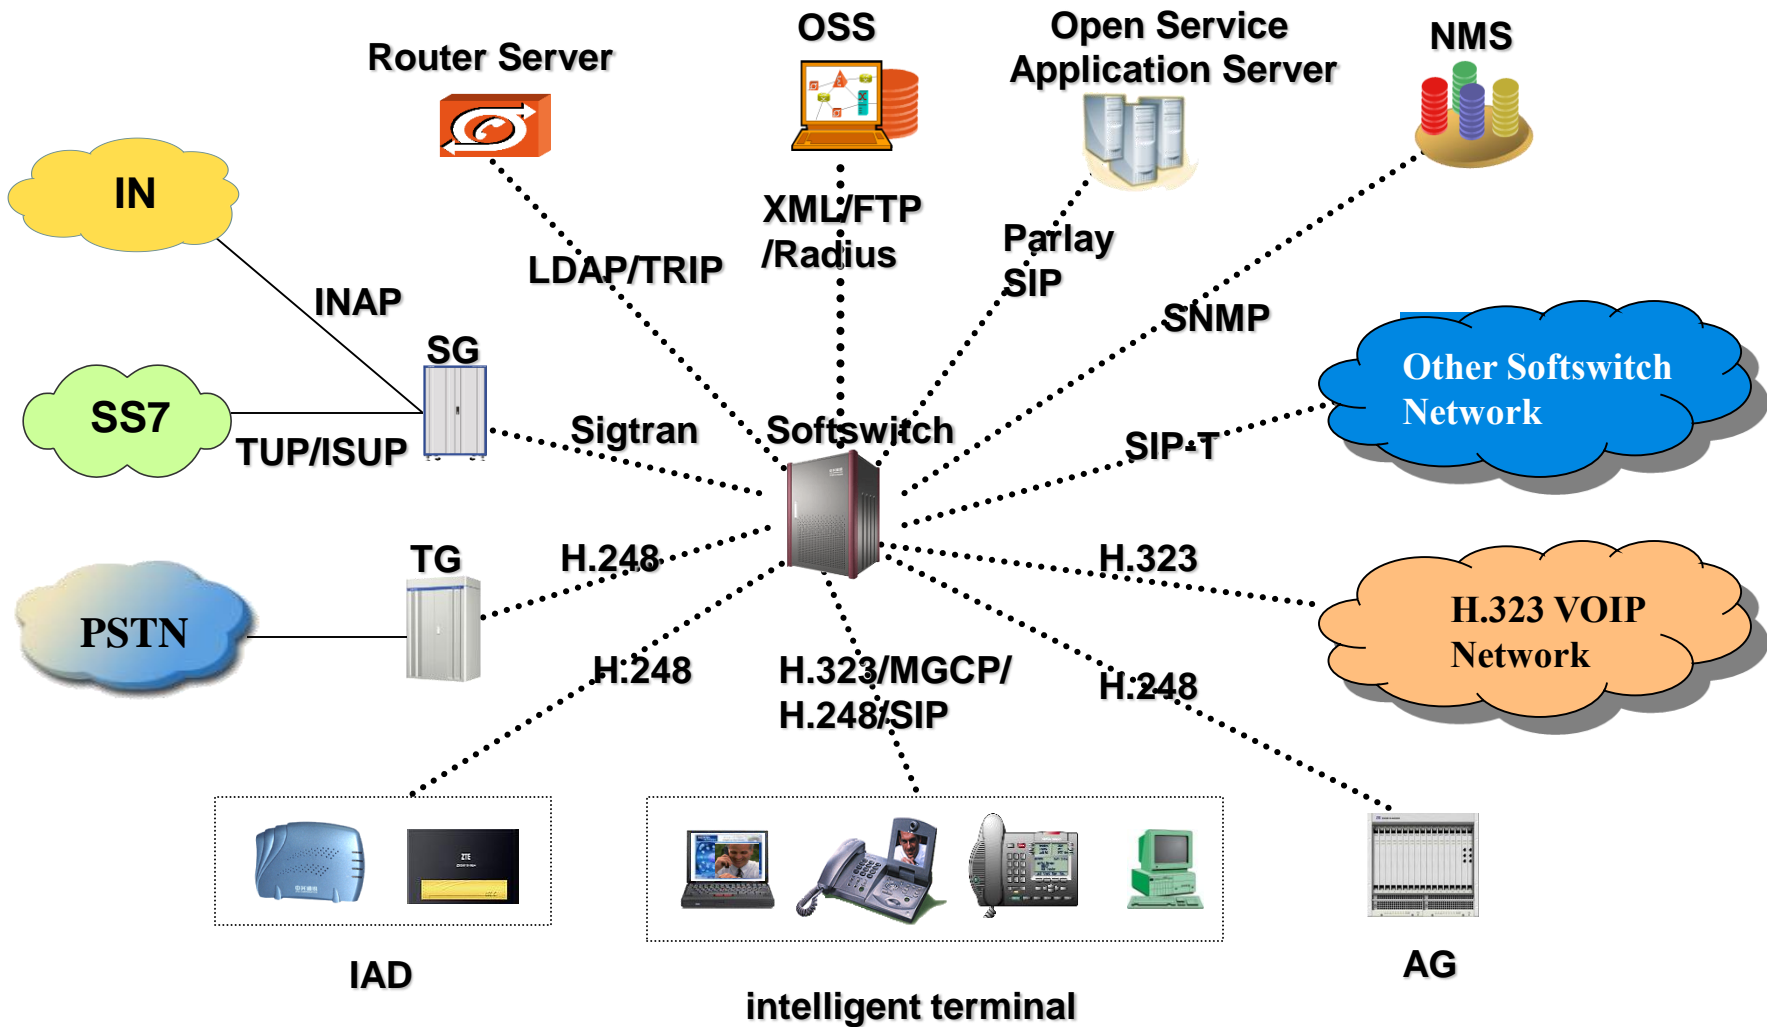

Soporte Multi-Protocol