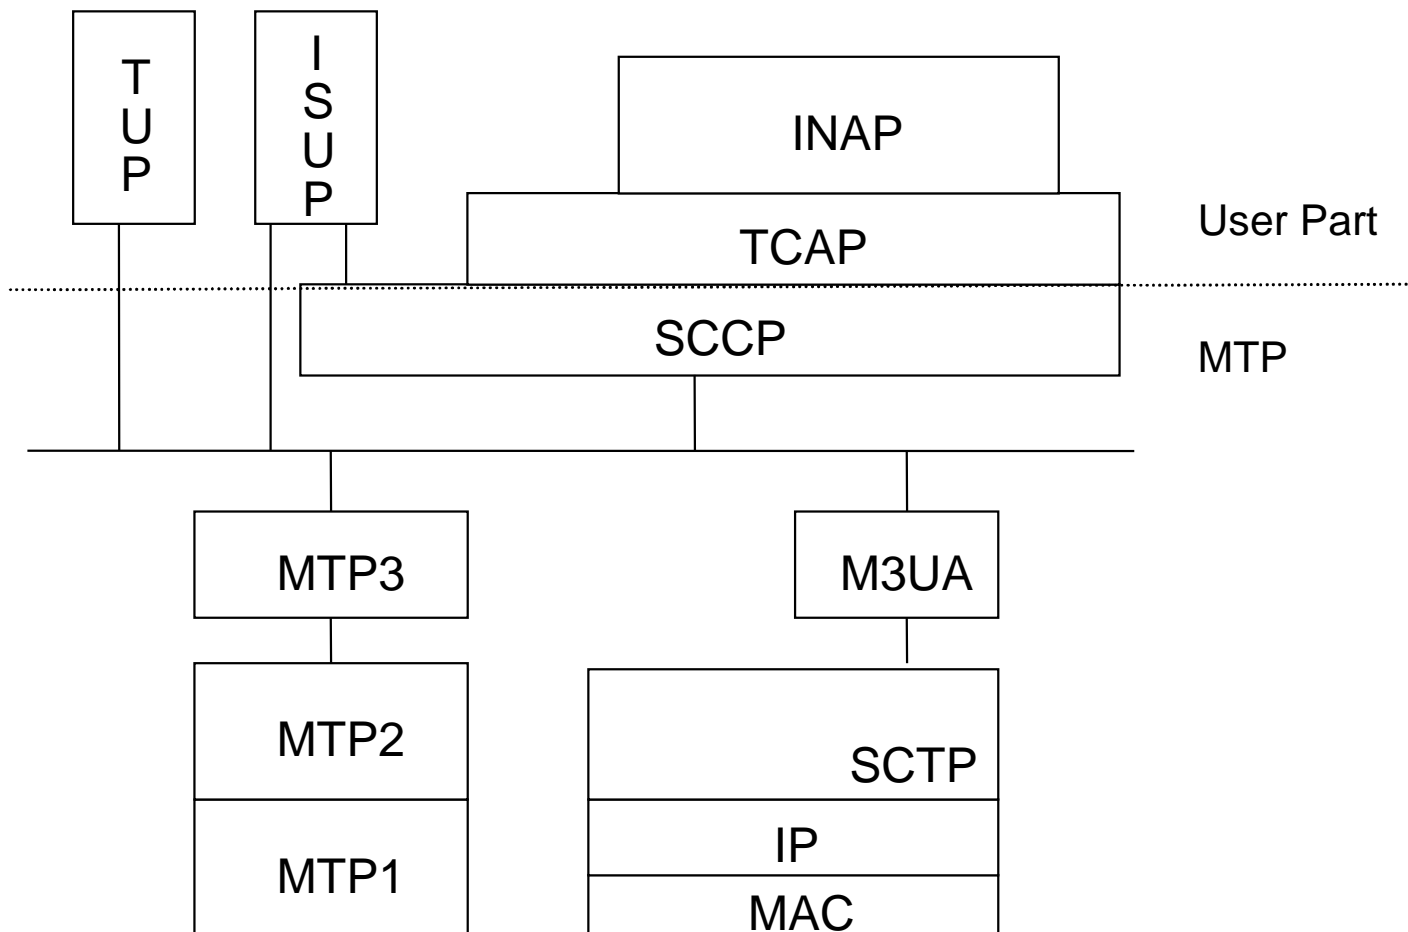

# NGN Protocol System

# MGCP and H.248

# SIGTRAN Protocol

- ➔ SIGTRAN admite la transmisión de SCN (Switched Network Circuit) de señalización a través de la red IP.
- ➔ SIGTRAN es una pila de protocolos en lugar de un protocolo. Incluye protocolo de transmisión (SCTP) y los protocolos de adaptación (M3UA).

# SIP Protocol

- ➔ Protocolo de Iniciacion de Sesion
- ➔ Un protocolo de control de capa de aplicación.
- ➔ Establecer, modificar y finalizar sesiones multimedia o llamada.
- ➔ El protocolo básico de datos multimedia IETF y arquitectura de control.
- ➔ Se puede ampliar fácilmente, convenientemente logrado, y adecuados para implementar sistema de conferencias multimedia a través de Internet.