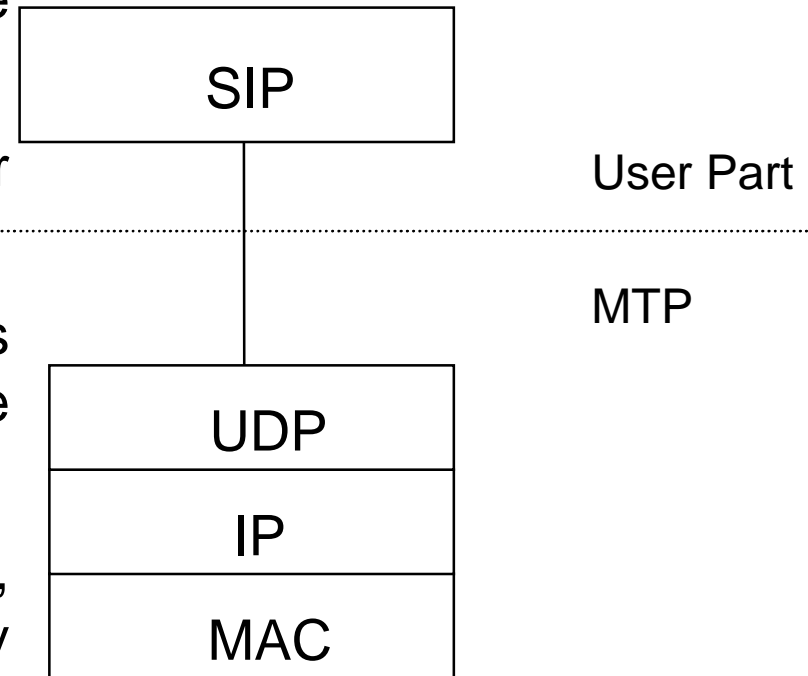

# NGN Protocol System

# SIGTRAN Protocol

- ➔ SIGTRAN admite la transmisión de SCN (Switched Network Circuit) de señalización a través de la red IP.
- ➔ SIGTRAN es una pila de protocolos en lugar de un protocolo. Incluye protocolo de transmisión (SCTP) y los protocolos de adaptación (M3UA).

# Compare with SS7 Signaling

# SIP Protocol

- ➔ Protocolo de Iniciacion de Sesion
- ➔ Un protocolo de control de capa de aplicación.
- ➔ Establecer, modificar y finalizar sesiones multimedia o llamada.
- ➔ El protocolo básico de datos multimedia IETF y arquitectura de control.
- ➔ Se puede ampliar fácilmente, convenientemente logrado, y adecuados para implementar sistema de conferencias multimedia a través de Internet.