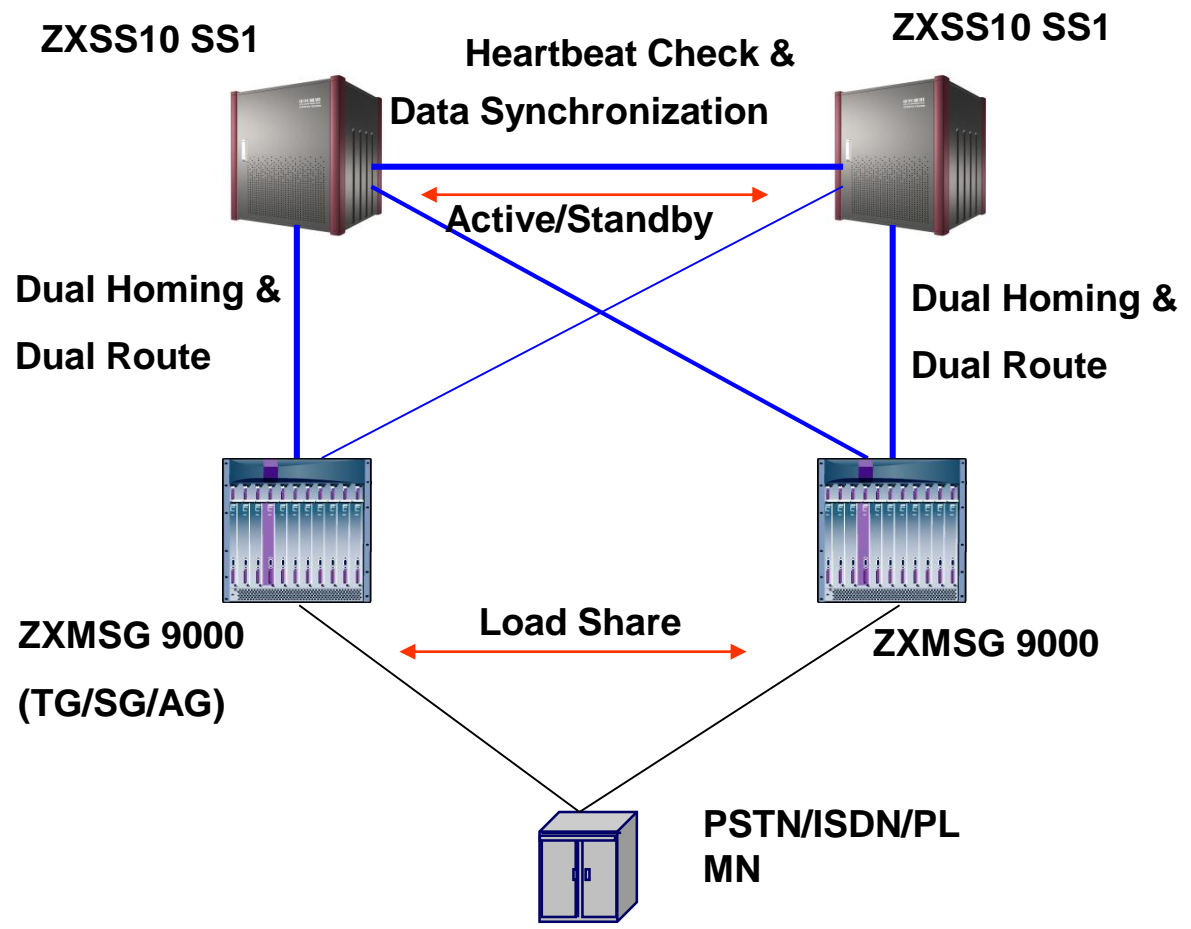

# SIGTRAN Protocol

- ➔ SIGTRAN admite la transmisión de SCN (Switched Network Circuit) de señalización a través de la red IP.
- ➔ SIGTRAN es una pila de protocolos en lugar de un protocolo. Incluye protocolo de transmisión (SCTP) y los protocolos de adaptación (M3UA).

# SIP Protocol

- ➔ Protocolo de Iniciacion de Sesion
- ➔ Un protocolo de control de capa de aplicación.
- ➔ Establecer, modificar y finalizar sesiones multimedia o llamada.
- ➔ El protocolo básico de datos multimedia IETF y arquitectura de control.
- ➔ Se puede ampliar fácilmente, convenientemente logrado, y adecuados para implementar sistema de conferencias multimedia a través de Internet.

# Evolucion de solucion tandem

# ZTE tipo mejorado sitio diferente tecnología Dual Homing NGN - Tecnología clave