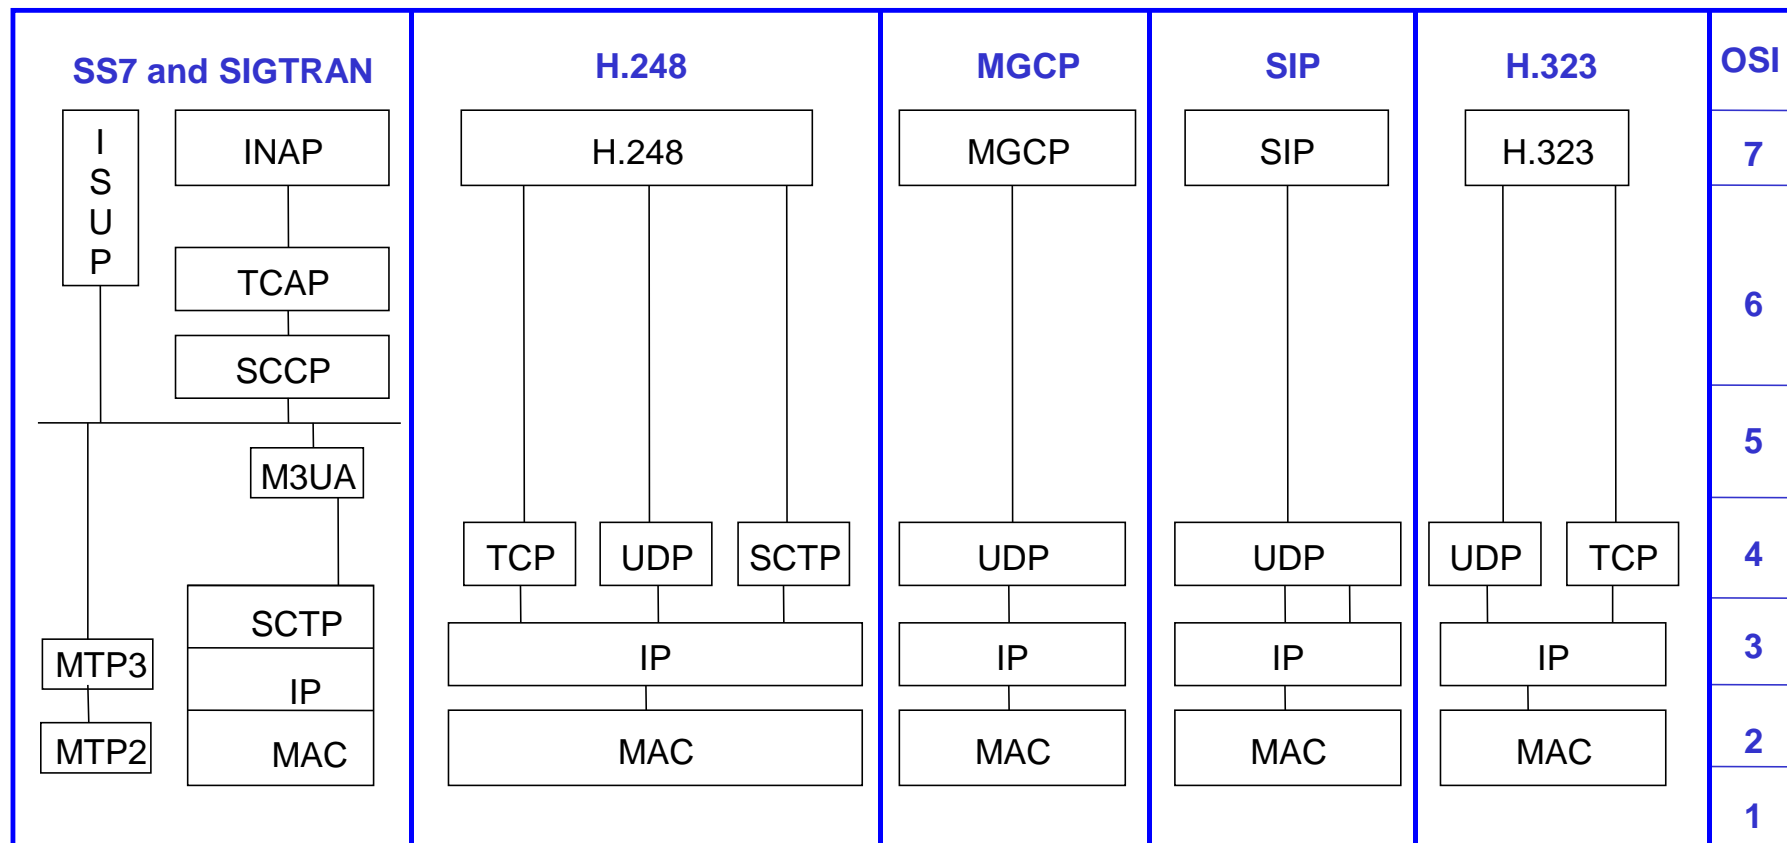

NGN Protocol System