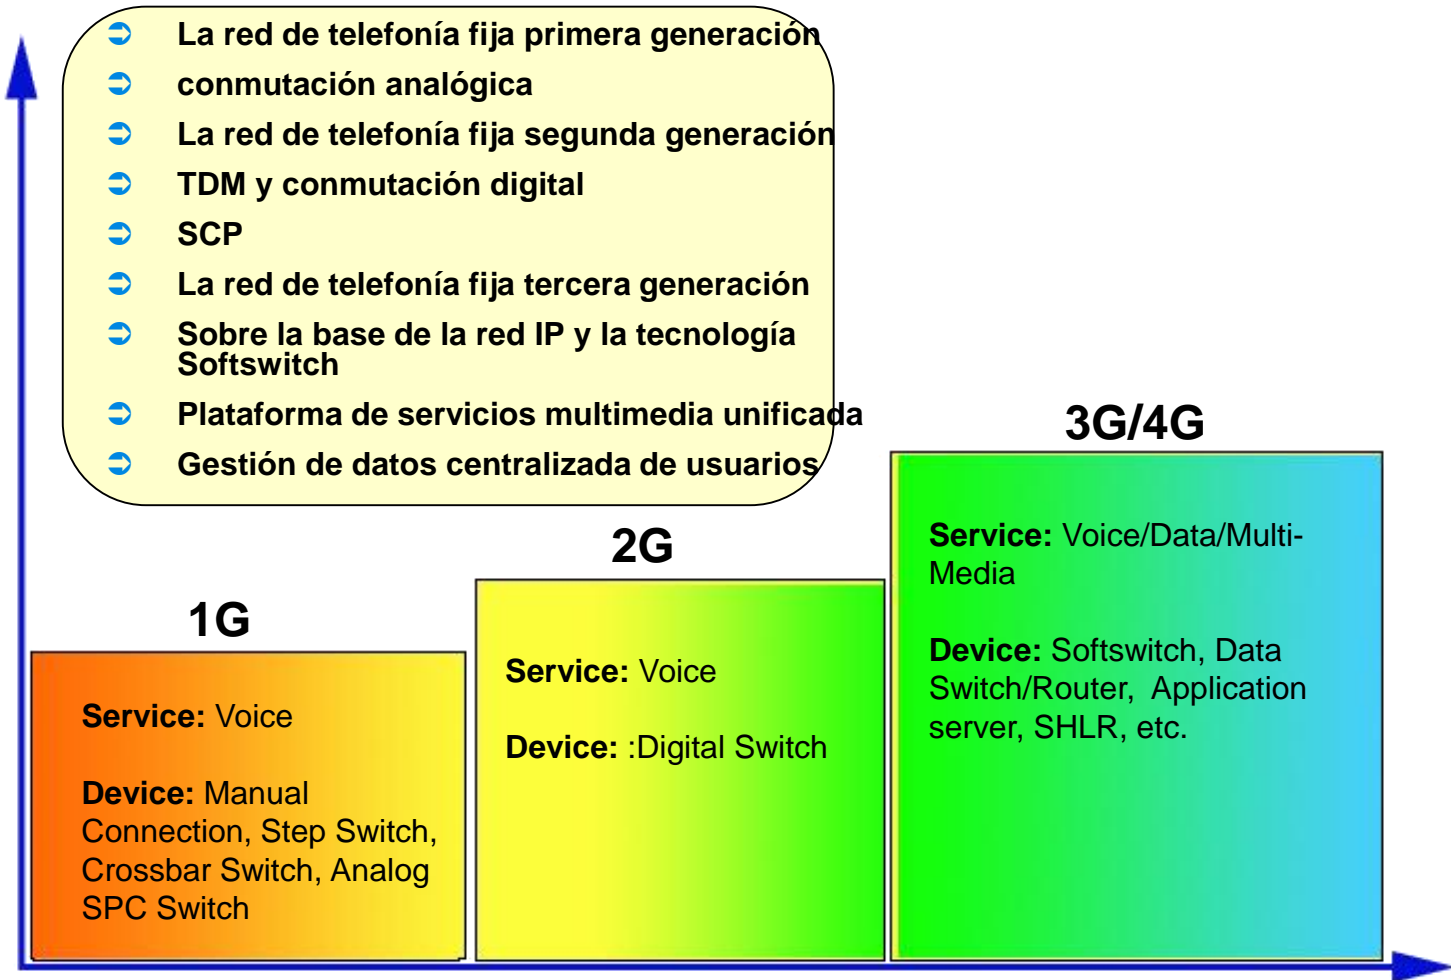

# Problema de la Red fija actual

Red PSTN actual enfrenta...

Los problemas hacen el desarrollo lento de línea fija

# Desarrollo de la Red

## ¿Qué es la NGN

- ➔ NGN: Red de Próxima Generación
- ➔ Red de servicios de controlador
- ➔ Separación de llamada y servicio
- ➔ Separación de control de llamadas y al portador
- ➔ Basado en IP, incluyendo voz, fax, datos, video y multimedia
- ➔ Protocolo Estándar

# SIGTRAN Protocol

- ➔ SIGTRAN admite la transmisión de SCN (Switched Network Circuit) de señalización a través de la red IP.
- ➔ SIGTRAN es una pila de protocolos en lugar de un protocolo. Incluye protocolo de transmisión (SCTP) y los protocolos de adaptación (M3UA).